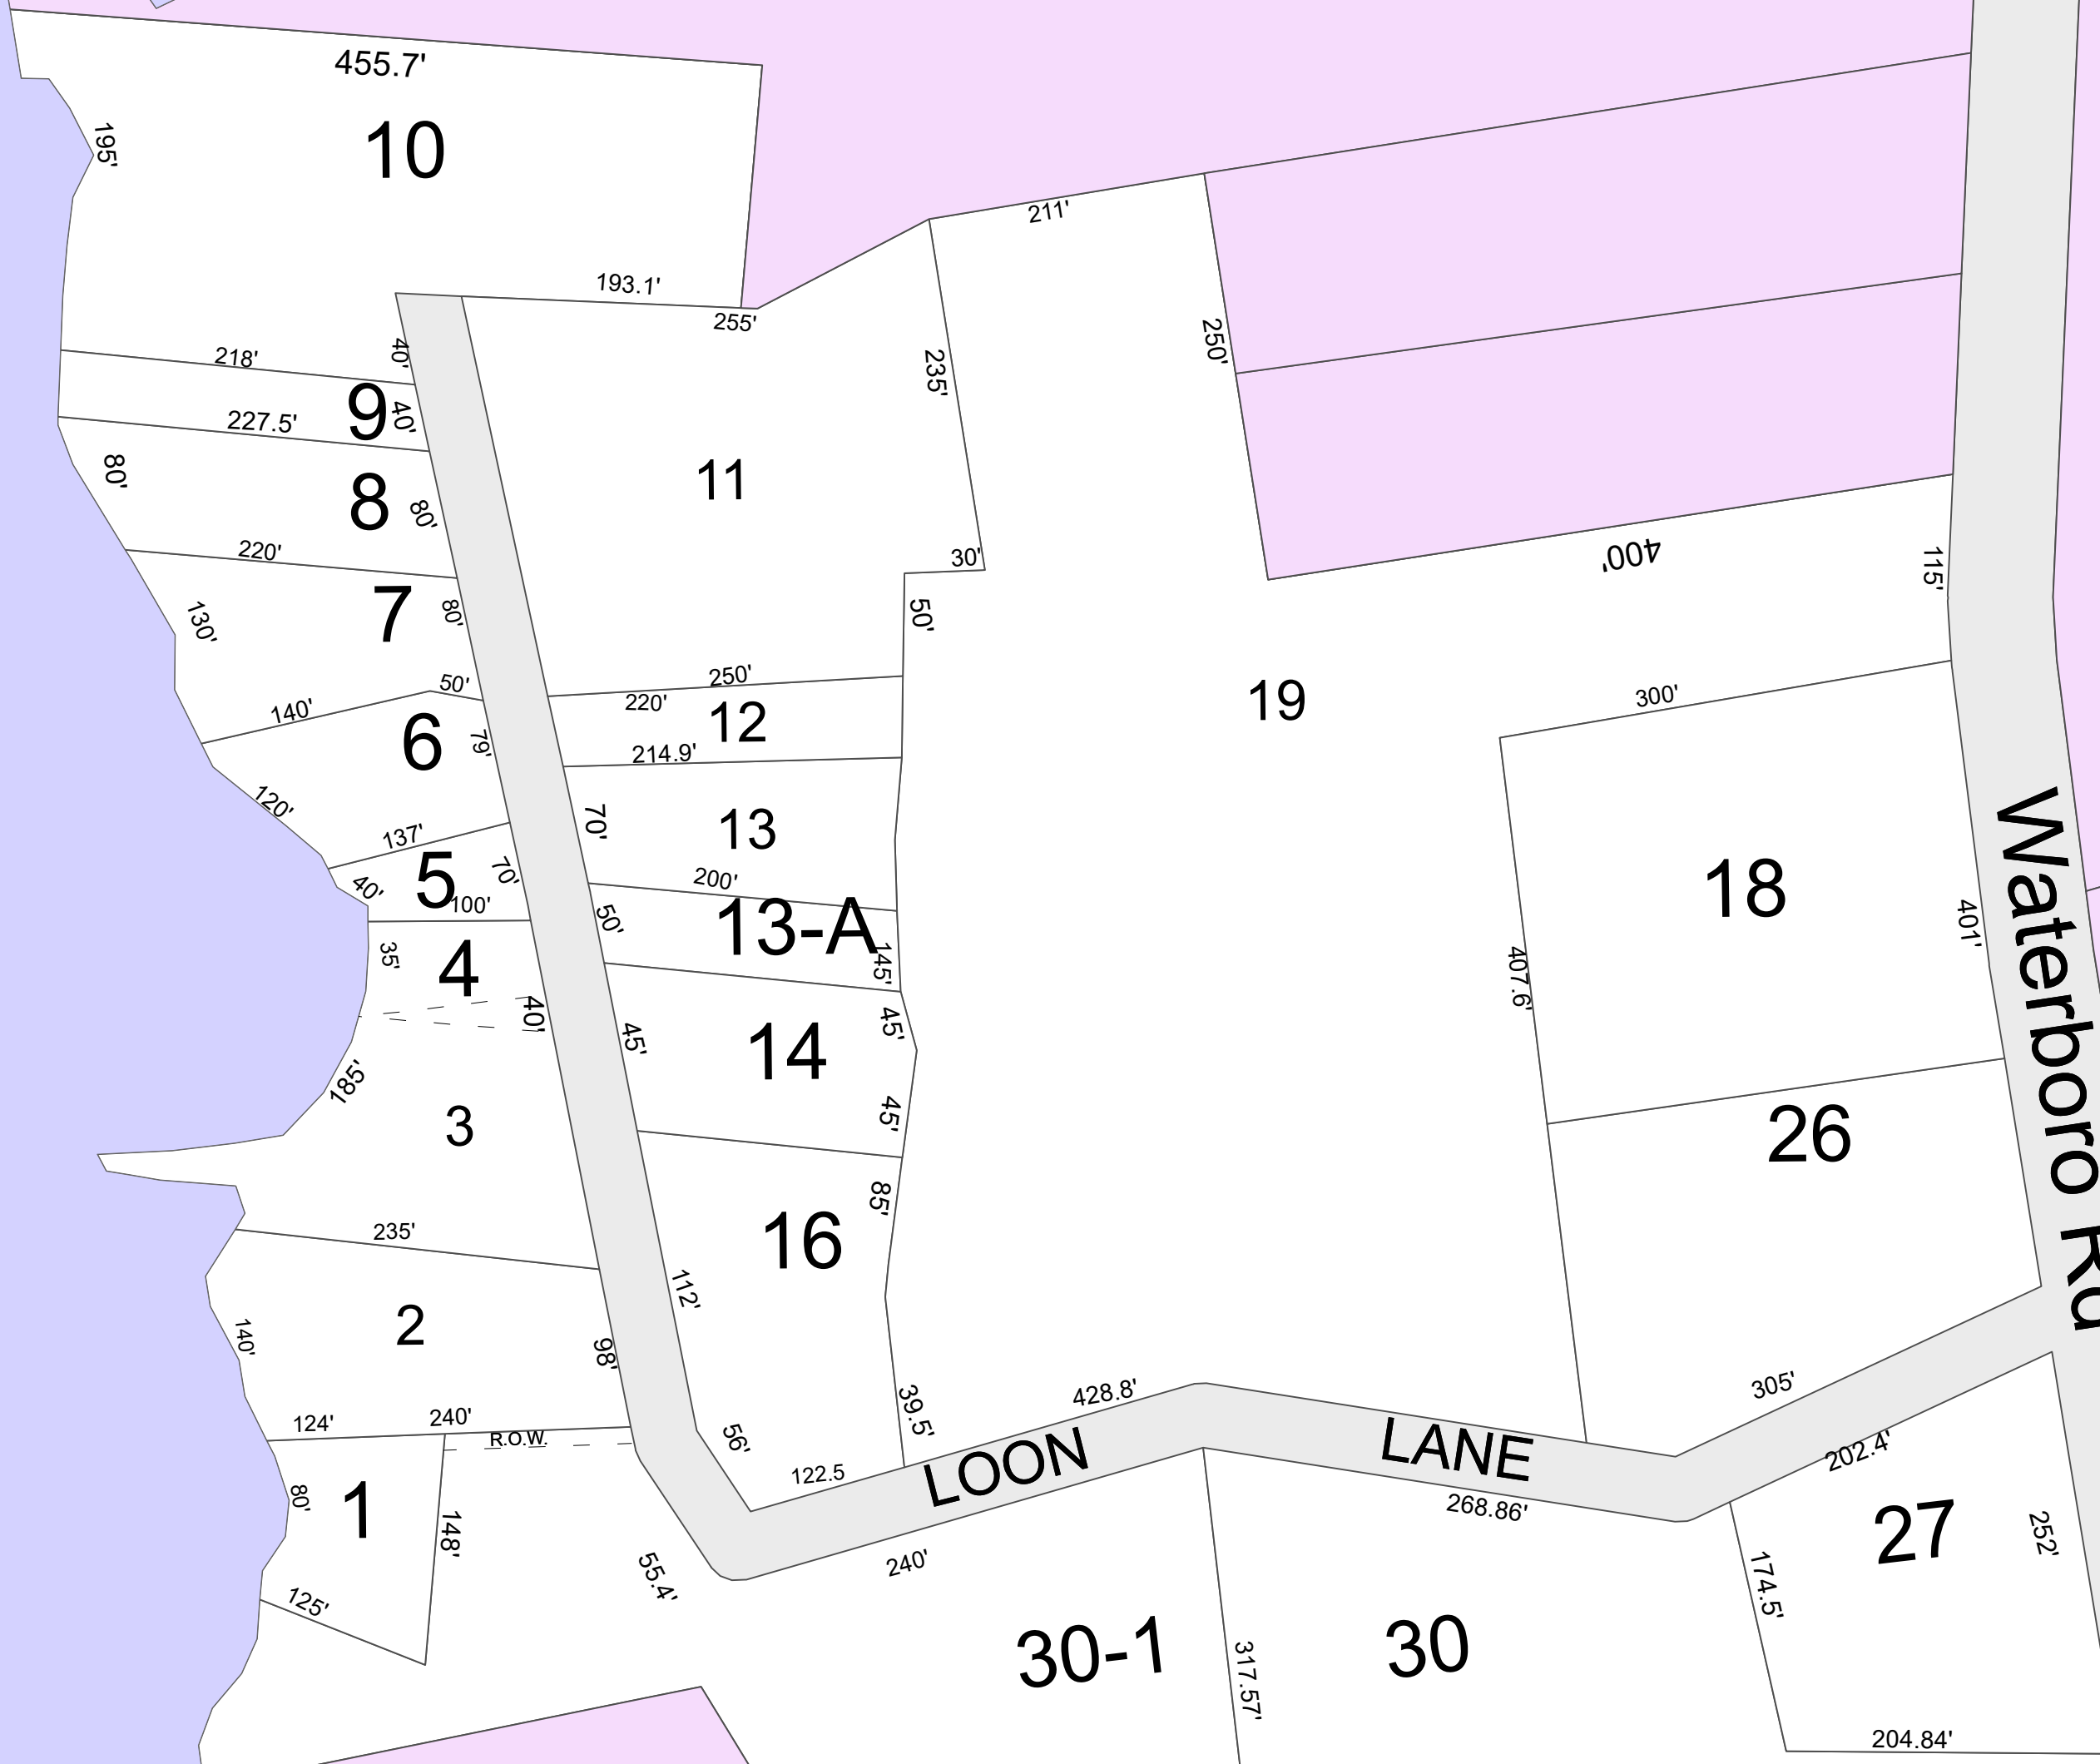

Scale: 1 Inch = 100

2022

MAP: 18

Kennebunk Pond

Verna Lane

Waterboro Rd

LOON LANE

06